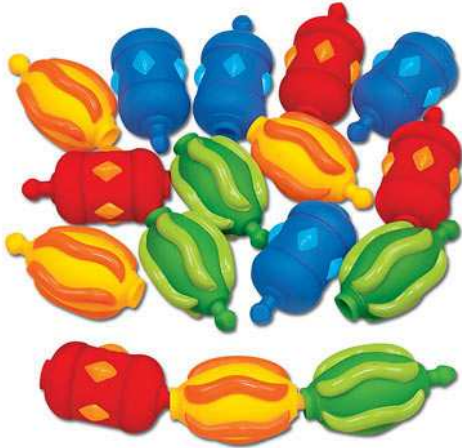

Edad: + 3 años

SC 009 24 blocks lavables.
Contiene 24 Blocks lavables con diferentes texturas, colores, formas y sonidos. Permite identificar distintos atributos y propiedades de los objetos.
Edad: 0-3 años

Art. SC 011 Tubos de colores
Contiene 6 tubos gigantes de colores para la estimulación del sentido auditivo. Pueden ser usados como sonajeros y también para aprender los colores de una manera distinta. Permite al niño ir explorando distintos sonidos.
Edad 0-3 años

Art. SC 012 Tubos tacto y vista
Contiene 5 tubos gigantes para estimular los sentidos de la vista y el auditivo. Cada tubo contiene objetos de diferentes colores, formas y tamaños. Permite al niño ir explorando relaciones de causa-efecto.
Edad: 9 meses - 3 años