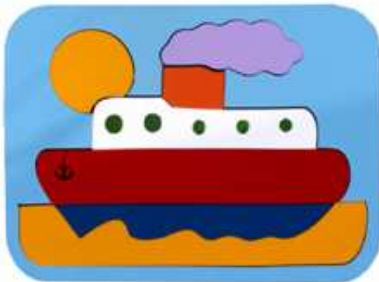

Edad: 3 años

CONSTRUCCIÓN-ENCAJE

Art. C021

Puzzle casa con figuras geométricas

Este puzzle posee 6 piezas de diferentes formas geométricas, es posible armarlo dentro de su base o verticalmente. Estimula la noción del todo y las partes, la capacidad de atención, la motricidad fina y la coordinación visomotora.

Edad: + 2 años

Art. C022

Puzzle Barco

Este puzzle posee una base para encajar diferentes piezas que conforman una figura. Estimula la noción del todo y las partes, la capacidad de atención, la motricidad fina y la coordinación visomotora.