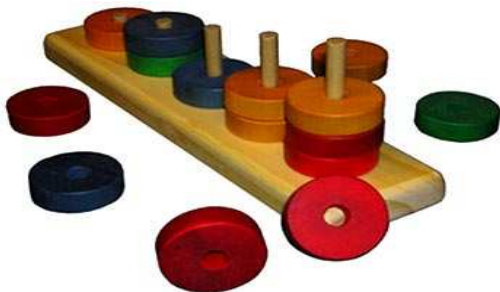

Edad: + 4 años

Art. C033 Distinos blocks divertidos.

Contiene 250 piezas plásticas. Permite estimular la imaginación del niño mediante el armado distintas construcciones.

Edad: + 3 años

MATEMÁTICAS

Art. MA 031 Plantado numérico

Contiene una caja de madera con números del 0-9. Permite trabajar la noción de cantidad con números y palitos.

Edad: + 3 años.

Art. MA 032 Ábaco Plano

Contiene 5 tarugos para ordenar argollas por color y cantidad de 1 hasta 5. Estimula la adquisición del concepto de orden. Favorece también la incorporación de las nociones de mayor y menor. Permite trabajar conteo.