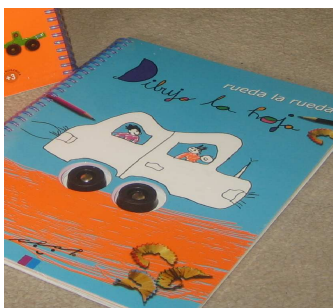

Art.A 011
Rueda la rueda. Cuaderno 21x30 cm con 50 hojas blancas
Cuaderno para dibujar transportes con dos ruedas negras.
Permite estimular la imaginación y la planificación.
Edad: + 3 años