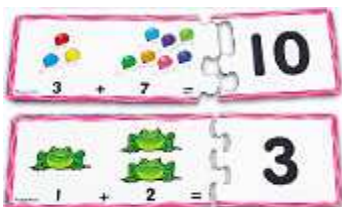

Contiene un mono plástico con 15 plátanos con números del 1 al 10. Colgando un numero de un lado y otro igual del lado contrario balancea perfectamente!

Permite enseñar habilidades básicas de matemáticas tales como adición, sustracción, equivalentes.

Edad: + 3 años

Art. MA046 Caja de osos por tamaño

Contiene 120 osos plásticos en 3 tamaños distintos. Permite enseñar habilidades básicas de matemáticas tales como conteo, etc.

Edad: + 3 años

Art. MA047 Juego de asociación por formas
 Contiene 20 puzzles de dos piezas con ilustraciones simples. Permite identificar y asociar formas.
 Edad: + 3 años

Art. MA048 Juego de patrones
 Contiene 20 puzzles de dos piezas con ilustraciones simples. Permite reconocer patrones.
 Edad: + 3 años

Art. MA049 Juego de conteo
 Contiene 20 puzzles de dos piezas con ilustraciones simples. Permite trabajar habilidades de conteo y de asociación de número y cantidad.
 Edad: + 3 años