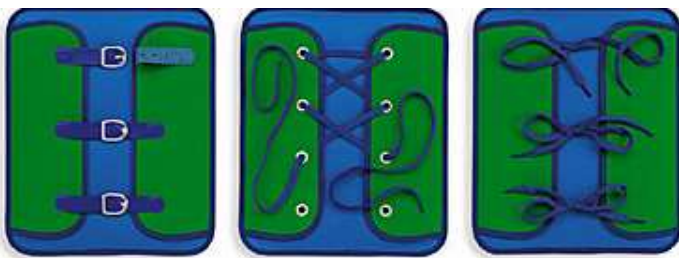

Art. M018 Kit de habilidades de vestimenta II

Contiene 3 diseños distintos para el desarrollo de las habilidades de vestimenta.

Su base es de madera y está cubierta con un género acolchado. La vestimenta tiene doble costura para uso frecuente.

Edad: + 3 años