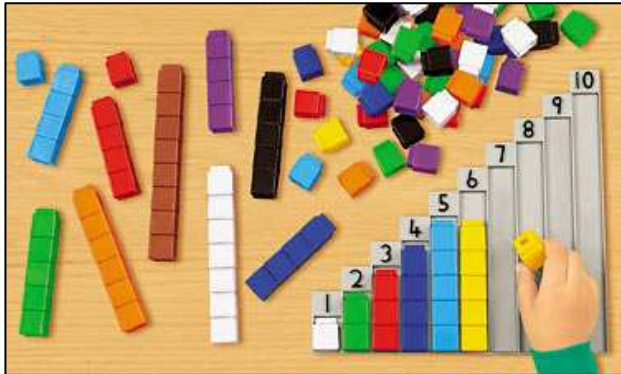

Art. MA041 Cubos plásticos
Contiene 100 cubos plásticos. Este juego permite iniciarse en el empleo de cuantificadores simples: mucho-poco; mas-menos; mayor-menor.
Edad: + 4 años