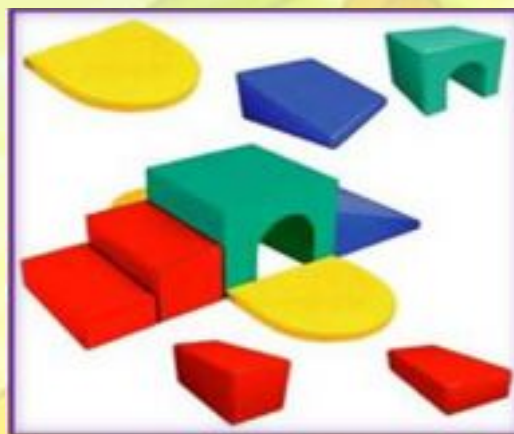

PROYECTO MODULAR 4 (PM05)

Juego modular Pequeño
Su combinación nos permite diversas formas y
figuras
2 Rectángulos
1 Túnel
1 Rampla
2 Colchonetas

(PM 005) $ 250.000.-