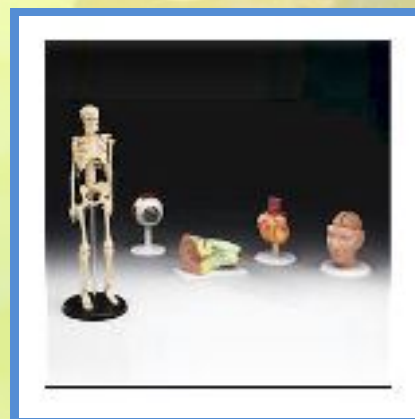

SET DE ORGANOS DE 5 PIEZAS (CI06)

Un sistema de 5 modelos brillantemente coloreados. El sistema cubre el sistema esquelético, el corazón, ojos, los oídos y el cerebro.
Incluye: corazón en dos partes de tamaño natural, un globo del ojo de tamaño natural del oído de cuatro partes de tamaño natural.
Toda la medida aproximadamente 12 x 12 x 13 cms.

Valor $ 150.000.-