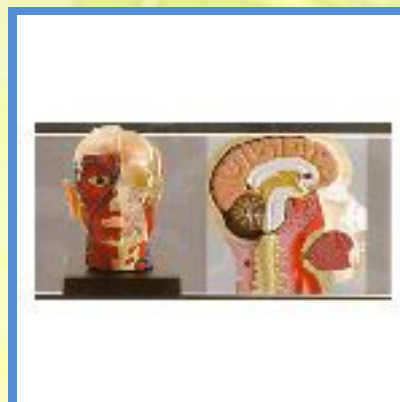

MODELO ANATOMICO CRANEO Y CEREBRO (CI05)

Modelo Anatómico del Cráneo y Cerebro:
Este interesante kit contiene un modelo interactivo del cerebro y el cráneo. El producto está diseñado para ayudar a los niños a estudiar y descubrir las diferentes secciones, capas, estructuras y elementos que componen nuestro cerebro. Trae secciones transparentes desmontables y un libro guía con interesante información para reforzar el aprendizaje.

Valor $ 10.000.-